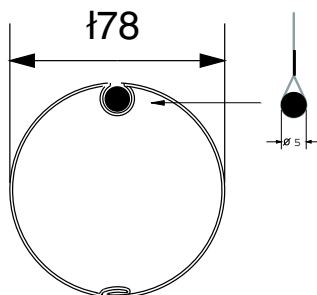

ROLETY S TRUBKOU Ø 78 mm - s klikou

Min. šířka rolety	850 mm		Max. výška rolety
Max. šířka rolety	Ø trubky	mm	Max. výška až 6000 mm větší rozměry po dohodě s výrobcem. Záleží na typu látky, nebo ovládání (motorické, manuální)
	78	5000	

- | | | | |
|---|------------------------|----|--------------------------------|
| 1 | Látka | 7 | Spodní zátěžový profil |
| 2 | Ocelová trubka Ø 78 mm | 8 | Vodící lanko |
| 3 | Konzoly | 9 | Spodní uchycení vodícího lanka |
| 4 | Převodovka | 10 | Vedení vodícího lanka |
| 5 | Čep | | |
| 6 | Klika | | |

Možnost kotvení stěna strop

Konzoly

Rozměry látky k vnější straně konzol

Ad 2 - Ocelová trubka průměr 78 mm

- lisovaná ocelová pozinkovaná trubka tloušťka stěny ~ 1,3 mm
- látka je připevněna k trubce pomocí kurblu vloženého v kruhové drážce

Kurbli pro uchycení látky je vložen v tunýlku.

Průměr 78 mm se používá pro rolety max. šířky 5000 mm