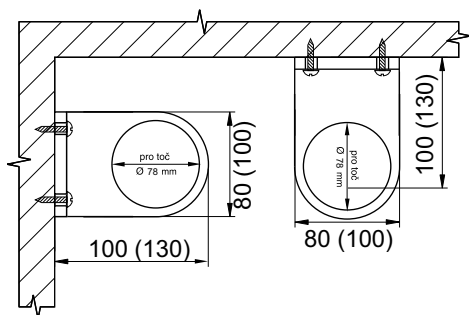

ROLETY S TRUBKOU Ø 78 mm - s klikou

Min. šířka rolety	850 mm		Max. výška rolety
Max. šířka rolety	Ø trubky	mm	Max. výška až 6000 mm větší rozměry po dohodě s výrobcem. Záleží na typu látky, nebo ovládání (motorické, manuální)
	78	5000	

- | | | | |
|---|------------------------|----|--------------------------------|
| 1 | Látka | 7 | Spodní zátěžový profil |
| 2 | Ocelová trubka Ø 78 mm | 8 | Vodící lanko |
| 3 | Konzoly | 9 | Spodní uchycení vodícího lanka |
| 4 | Převodovka | 10 | Vedení vodícího lanka |
| 5 | Čep | | |
| 6 | Klika | | |

Možnost kotvení stěna strop

Konzoly

Rozměry látky k vnější straně konzol

Ad 2 - Ocelová trubka průměr 78 mm

- lisovaná ocelová pozinkovaná trubka tloušťka stěny ~ 1,3 mm
- látka je připevněna k trubce pomocí kurblu vloženého v kruhové drážce

Kurbli pro uchycení látky je vložen v tunýlku.

Průměr 78 mm se používá pro rolety max. šířky 5000 mm