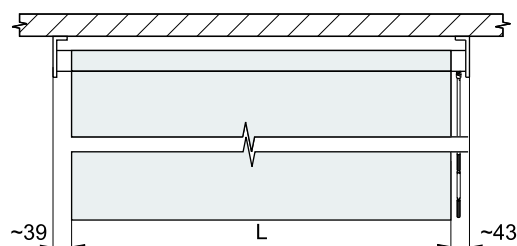

ROLETY S TRUBKOU Ø 78 mm - s klikou

Min. šířka rolety	850 mm		Max. výška rolety
Max. šířka rolety	Ø trubky	mm	Max. výška až 6000 mm větší rozměry po dohodě s výrobcem. Záleží na typu látky, nebo ovládání (motorické, manuální)
	78	5000	

Možnost kotvení stěna strop

Konzoly

Rozměry látky k vnější straně konzol

Ad 2 - Ocelová trubka průměr 78 mm

- lisovaná ocelová pozinkovaná trubka tloušťka stěny ~ 1,3 mm
- látka je připevněna k trubce pomocí kurblu vloženého v kruhové drážce

Kurbli pro uchycení látky je vložen v tunýlku.

Průměr 78 mm se používá pro rolety max. šířky 5000 mm