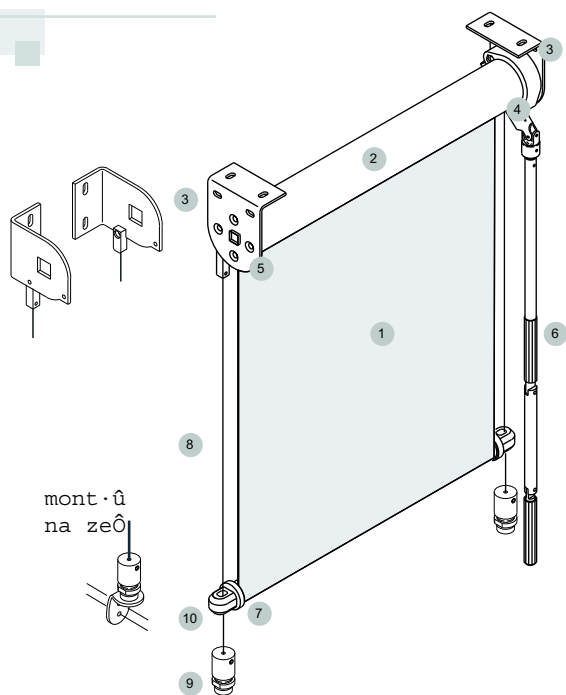

ROLETY S TRUBKOU Ø 78 mm - s klikou

Min. šířka rolety	850 mm		Max. výška rolety
Max. šířka rolety	Ø trubky	mm	Max. výška až 6000 mm větší rozměry po dohodě s výrobcem. Záleží na typu látky, nebo ovládání (motorické, manuální)
	78	5000	

- | | | | |
|---|------------------------|----|--------------------------------|
| 1 | Látka | 7 | Spodní zátěžový profil |
| 2 | Ocelová trubka Ø 78 mm | 8 | Vodící lanko |
| 3 | Konzoly | 9 | Spodní uchycení vodícího lanka |
| 4 | Převodovka | 10 | Vedení vodícího lanka |
| 5 | Čep | | |
| 6 | Klika | | |

Možnost kotvení stěna strop

Konzoly

Rozměry látky k vnější straně konzol

Ad 2 - Ocelová trubka průměr 78 mm

- lisovaná ocelová pozinkovaná trubka tloušťka stěny ~ 1,3 mm
- látka je připevněna k trubce pomocí kurblu vloženého v kruhové drážce

Kurbli pro uchycení látky je vložen v tunýlku.

Průměr 78 mm se používá pro rolety max. šířky 5000 mm