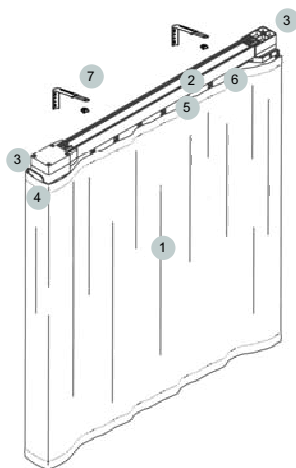

POWER LINE - MOTORICKÉ OVLÁDÁNÍ

Min. šířka	600 mm
Max. šířka	Max. šířka pro motorické ovládání je 7000 mm z jednoho ks. Profily přesahující 7000 mm jsou spojeny spojkami. Max. šířka 21000 mm.
Max. výška	5000 mm
Max. plocha	50 m ²
Max. váha látky	500 g / m ²
Max. váha systému	90 kg
Minimální radius	350 mm
Koeficient zřasení	1:2

- 1 Látky
- 2 Profil
- 3 Převodovka
- 4 Motor
- 5 Jezdec
- 6 Háček
- 7 Kotvení

Možnosti tvarů kolejnič

Možnosti kotvení

Strop - otočný klip

Stěna - distanční konzola

Ad I - LÁTKA

Záclonové a závěsové dekorace. Možnost využití pro bytové účely, do veřejných či komerčních prostor (divadla, úřady, zdravotnická zařízení). Textilie je na kolejničích uchycena pomocí řasící pásky našité přímo na závěsu a speciálními závěsnými háčky, které napomáhají ke snadné manipulaci textilní dekorace při údržbě. Možnost výběru několika typů řasění od 1:2 až po 1:3.