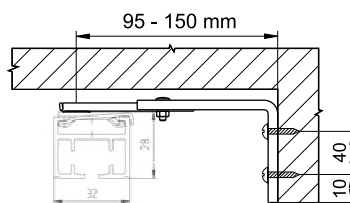

Stěna - distanční konzola

Ad I - LÁTKA

Záclonové a závěsové dekorace. Možnost využití pro bytové účely, do veřejných či komerčních prostor (divadla, úřady, zdravotnická zařízení). Textilie je na kolejničích uchycena pomocí řasící pásky našité přímo na závěsu a speciálními závěsnými háčky, které napomáhají ke snadné manipulaci textilní dekorace při údržbě. Možnost výběru několika typů řasění od 1:2 až po 1:3.

Použitelné textilie jsou shodné s látkami v katalogu na římské rolety. Záclony jsou spíše pro denní použití, většího zastínění docílíme použitím silnějšího materiálu nebo bohatším řasěním. Až 80% zatemnění docílíme pomocí Black-outových materiálů (vhodné do ložnic či hotelových pokojů).