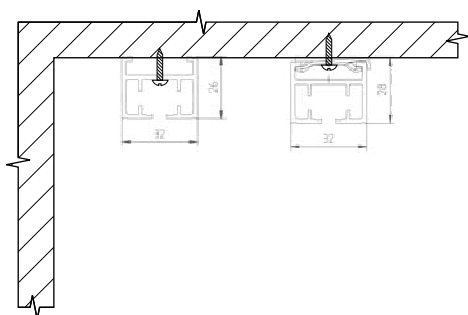

POWER LINE - MOTORICKÉ OVLÁDÁNÍ

Min. šířka	600 mm
Max. šířka	Max. šířka pro motorické ovládání je 7000 mm z jednoho ks. Profily přesahující 7000 mm jsou spojeny spojkami. Max. šířka 21000 mm.
Max. výška	5000 mm
Max. plocha	50 m ²
Max. váha látky	500 g / m ²
Max. váha systému	90 kg
Minimální radius	350 mm
Koeficient zřasení	1:2

- 1 Látky
- 2 Profil
- 3 Převodovka
- 4 Motor
- 5 Jezdec
- 6 Háček
- 7 Kotvení

Možnosti tvarů kolejnič

Možnosti kotvení

Strop - otočný klip

Stěna - distanční konzola

Ad I - LÁTKA

Záclonové a závěsové dekorace. Možnost využití pro bytové účely, do veřejných či komerčních prostor (divadla, úřady, zdravotnická zařízení). Textilie je na kolejničích uchycena pomocí řasící pásky našité přímo na závěsu a speciálními závěsnými háčky, které napomáhají ke snadné manipulaci textilní dekorace při údržbě. Možnost výběru několika typů řasění od 1:2 až po 1:3.