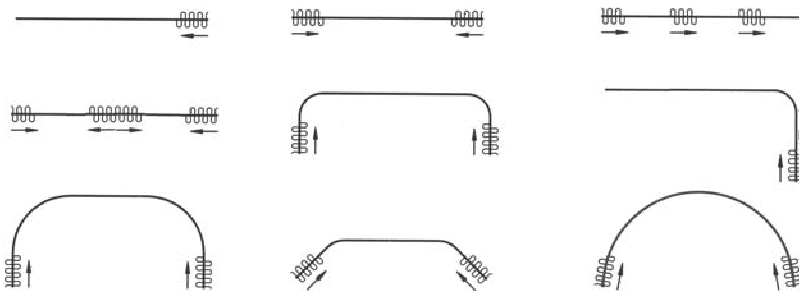

POWER LINE - MOTORICKÉ OVLÁDÁNÍ

Min. šířka	600 mm
Max. šířka	Max. šířka pro motorické ovládání je 7000 mm z jednoho ks. Profily přesahující 7000 mm jsou spojeny spojkami. Max. šířka 21000 mm.
Max. výška	5000 mm
Max. plocha	50 m ²
Max. váha látky	500 g / m ²
Max. váha systému	90 kg
Minimální radius	350 mm
Koeficient zřasení	1:2

- 1 Látky
- 2 Profil
- 3 Převodovka
- 4 Motor
- 5 Jezdec
- 6 Háček
- 7 Kotvení

Možnosti tvarů kolejnič

Možnosti kotvení

Strop - otočný klip

Stěna - distanční konzola

Ad I - LÁTKA

Záclonové a závěsové dekorace. Možnost využití pro bytové účely, do veřejných či komerčních prostor (divadla, úřady, zdravotnická zařízení). Textilie je na kolejničích uchycena pomocí řasící pásky našité přímo na závěsu a speciálními závěsnými háčky, které napomáhají ke snadné manipulaci textilní dekorace při údržbě. Možnost výběru několika typů řasění od 1:2 až po 1:3.