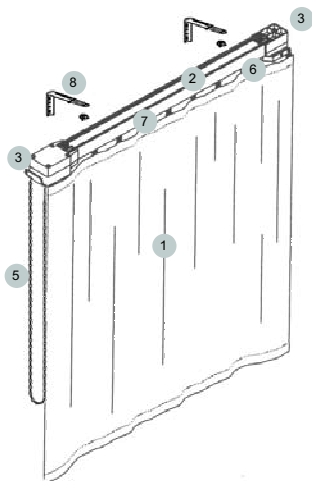

POWER LINE - ŘETÍZKOVÉ OVLÁDÁNÍ

Min. šířka	600 mm
Min. výška	600 mm
Max. šířka	7000 mm
Max. výška	4000 mm
Max. plocha	30 m ²
Max. váha látky	500 g / m ²
Max. váha systému	20 kg
Minimální radius	350 mm
Koeficient zřasení	max. 3

- 1 Látka
- 2 Profil
- 3 Řetízkový mechanismus
- 4 Řetízek
- 5 Jezdec
- 6 Háček
- 7 Kotvení

Možnosti tvarů kolejnič

Možnosti kotvení

Strop - otočný klip

Stěna - distanční konzola

Ad I - LÁTKA

Záclonové a závěsové dekorace. Možnost využití pro bytové účely ,do veřejných či komerčních prostor (divadla, úřady, zdravotnická zařízení). Textilie je na kolejnici uchycena pomocí řasící pásky našité přímo na závěsu a speciálními závěsnými háčky, které napomáhají ke snadné manipulaci textilní dekorace při údržbě. Možnost výběru několika typu řasění od 1:2 až po 1:3.