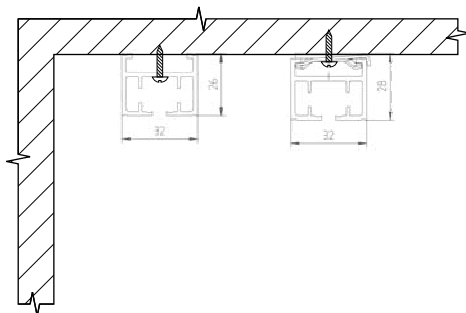

POWER LINE - ŘETÍZKOVÉ OVLÁDÁNÍ

Min. šířka	600 mm
Min. výška	600 mm
Max. šířka	7000 mm
Max. výška	4000 mm
Max. plocha	30 m ²
Max. váha látky	500 g / m ²
Max. váha systému	20 kg
Minimální radius	350 mm
Koeficient zřasení	max. 3

- 1 Látka
- 2 Profil
- 3 Řetízkový mechanismus
- 4 Řetízek
- 5 Jezdec
- 6 Háček
- 7 Kotvení

Možnosti tvarů kolejnič

Možnosti kotvení

Strop - otočný klip

Stěna - distanční konzola

Ad I - LÁTKA

Záclonové a závěsové dekorace. Možnost využití pro bytové účely ,do veřejných či komerčních prostor (divadla, úřady, zdravotnická zařízení). Textilie je na kolejnici uchycena pomocí řasící pásky našité přímo na závěsu a speciálními závěsnými háčky, které napomáhají ke snadné manipulaci textilní dekorace při údržbě. Možnost výběru několika typu řasění od 1:2 až po 1:3.