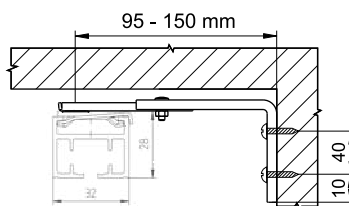

POWER LINE - ŘETÍZKOVÉ OVLÁDÁNÍ

Min. šířka	600 mm
Min. výška	600 mm
Max. šířka	7000 mm
Max. výška	4000 mm
Max. plocha	30 m ²
Max. váha látky	500 g / m ²
Max. váha systému	20 kg
Minimální radius	350 mm
Koeficient zřasení	max. 3

- 1 Látka
- 2 Profil
- 3 Řetízkový mechanismus
- 4 Řetízek
- 5 Jezdec
- 6 Háček
- 7 Kotvení

Možnosti tvarů kolejnič

Možnosti kotvení

Strop - otočný klip

Stěna - distanční konzola

Ad I - LÁTKA

Záclonové a závěsové dekorace. Možnost využití pro bytové účely ,do veřejných či komerčních prostor (divadla, úřady, zdravotnická zařízení). Textilie je na kolejnici uchycena pomocí řasící pásky našité přímo na závěsu a speciálními závěsnými háčky, které napomáhají ke snadné manipulaci textilní dekorace při údržbě. Možnost výběru několika typu řasění od 1:2 až po 1:3.