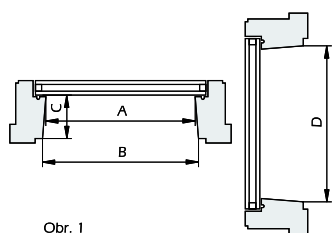

ROLETA DO STŘEŠNÍHO OKNA S POZIČNÍMI HÁČKY

- 1 Látka
- 2 Trubka
- 3 Spodní Alu lišta
- 4 Pružina
- 5 Čep
- 6 Poziční háčky
- 7 Madlo
- 8 Konzola

Min. šířka rolety	600 mm
Min. výška rolety	600 mm
Max. šířka rolety	1400 mm
Max. výška rolety	1200 mm

Obr. 1

Obr. 2

Obr. 3

Obr. 4

Ad 2 - Toč

Svařovaná tenkostěnná hliníková trubka tloušťka stěny 0,8 mm.