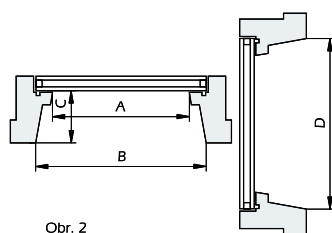

ROLETA DO STŘEŠNÍHO OKNA S POZIČNÍMI HÁČKY

- 1 Látka
- 2 Trubka
- 3 Spodní Alu lišta
- 4 Pružina
- 5 Čep
- 6 Poziční háčky
- 7 Madlo
- 8 Konzola

Min. šířka rolety	600 mm
Min. výška rolety	600 mm
Max. šířka rolety	1400 mm
Max. výška rolety	1200 mm

Obr. 1

Obr. 2

Obr. 3

Obr. 4

Ad 2 - Toč

Svařovaná tenkostěnná hliníková trubka tloušťka stěny 0,8 mm.