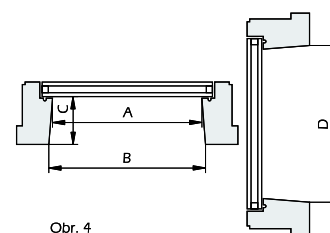

ROLETA DO STŘEŠNÍHO OKNA S POZIČNÍMI HÁČKY

- 1 Látka
- 2 Trubka
- 3 Spodní Alu lišta
- 4 Pružina
- 5 Čep
- 6 Poziční háčky
- 7 Madlo
- 8 Konzola

Min. šířka rolety	600 mm
Min. výška rolety	600 mm
Max. šířka rolety	1400 mm
Max. výška rolety	1200 mm

Obr. 1

Obr. 2

Obr. 3

Obr. 4

Ad 2 - Toč

Svařovaná tenkostěnná hliníková trubka tloušťka stěny 0,8 mm.