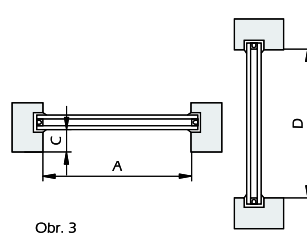

ROLETA DO STŘEŠNÍHO OKNA S POZIČNÍMI HÁČKY

- 1 Látka
- 2 Trubka
- 3 Spodní Alu lišta
- 4 Pružina
- 5 Čep
- 6 Poziční háčky
- 7 Madlo
- 8 Konzola

Min. šířka rolety	600 mm
Min. výška rolety	600 mm
Max. šířka rolety	1400 mm
Max. výška rolety	1200 mm

Obr. 1

Obr. 2

Obr. 3

Obr. 4

Ad 2 - Toč

Svařovaná tenkostěnná hliníková trubka tloušťka stěny 0,8 mm.