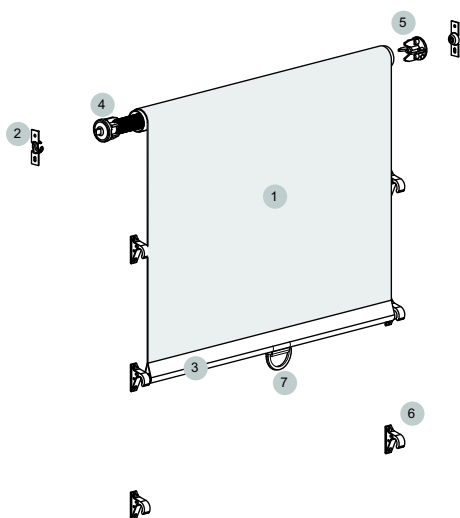

ROLETA DO STŘEŠNÍHO OKNA S POZIČNÍMI HÁČKY

- 1 Látka
- 2 Trubka
- 3 Spodní Alu lišta
- 4 Pružina
- 5 Čep
- 6 Poziční háčky
- 7 Madlo
- 8 Konzola

Min. šířka rolety	600 mm
Min. výška rolety	600 mm
Max. šířka rolety	1400 mm
Max. výška rolety	1200 mm

Obr. 1

Obr. 2

Obr. 3

Obr. 4

Ad 2 - Toč

Svařovaná tenkostěnná hliníková trubka tloušťka stěny 0,8 mm.