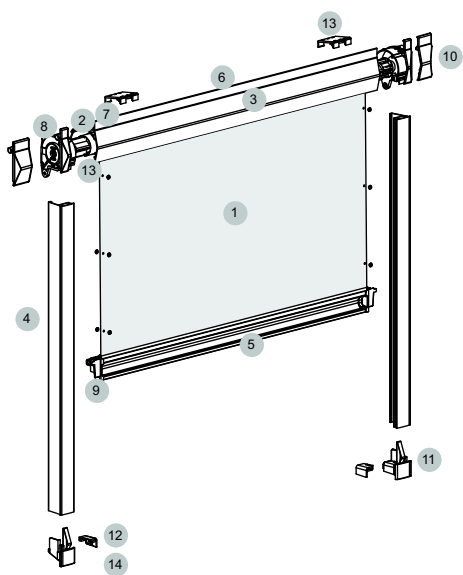

ROLETA DO STŘEŠNÍHO OKNA S VODÍCÍMI LIŠTAMI

- 1 Látka / čočky
- 2 Trubka
- 3 Kazeta
- 4 Vodící lišta
- 5 Spodní lišta - ovládání
- 6 Pružina
- 7 Pružiny, šňůry
- 8 Bočnice kazety
- 9 Koncovka spodní lišty
- 10 Rozšířené bočnice pro úhel 100° až 105°
- 11 Koncovka vodící lišty
- 12 Aretace spodní lišty v dolní poloze
- 13 Montážní klipy
- 14 Aretace napínací šňůry

Min. šířka rolety	600 mm
Min. výška rolety	600 mm
Max. šířka rolety	1400 mm
Max. výška rolety	1200 mm

Obr. 1

Obr. 2

Obr. 3

Obr. 4

Ad 1 - Čočky

PVC čočky pro vedení látky v liště.

Ad 2 - Trubka

Ocelová trubka s oboustrannou lepící páskou, tloušťka stěny 0,6 mm