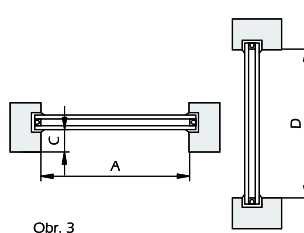

ROLETA DO STŘEŠNÍHO OKNA S VODÍCÍMI LIŠTAMI

- 1 Látka / čočky
- 2 Trubka
- 3 Kazeta
- 4 Vodící lišta
- 5 Spodní lišta - ovládání
- 6 Pružina
- 7 Pružiny, šňůry
- 8 Bočnice kazety
- 9 Koncovka spodní lišty
- 10 Rozšířené bočnice pro úhel 100° až 105°
- 11 Koncovka vodící lišty
- 12 Aretace spodní lišty v dolní poloze
- 13 Montážní klipy
- 14 Aretace napínací šňůry

Min. šířka rolety	600 mm
Min. výška rolety	600 mm
Max. šířka rolety	1400 mm
Max. výška rolety	1200 mm

Obr. 1

Obr. 2

Obr. 3

Obr. 4

Ad 1 - Čočky

PVC čočky pro vedení látky v liště.

Ad 2 - Trubka

Ocelová trubka s oboustrannou lepící páskou, tloušťka stěny 0,6 mm