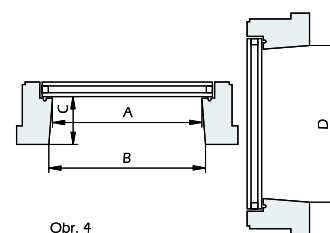

ROLETA DO STŘEŠNÍHO OKNA S VODÍCÍMI LIŠTAMI

- 1 Látka / čočky
- 2 Trubka
- 3 Kazeta
- 4 Vodící lišta
- 5 Spodní lišta - ovládání
- 6 Pružina
- 7 Pružiny, šňůry
- 8 Bočnice kazety
- 9 Koncovka spodní lišty
- 10 Rozšířené bočnice pro úhel 100° až 105°
- 11 Koncovka vodící lišty
- 12 Aretace spodní lišty v dolní poloze
- 13 Montážní klipy
- 14 Aretace napínací šňůry

Min. šířka rolety	600 mm
Min. výška rolety	600 mm
Max. šířka rolety	1400 mm
Max. výška rolety	1200 mm

Obr. 1

Obr. 2

Obr. 3

Obr. 4

Ad 1 - Čočky

PVC čočky pro vedení látky v liště.

Ad 2 - Trubka

Ocelová trubka s oboustrannou lepící páskou, tloušťka stěny 0,6 mm