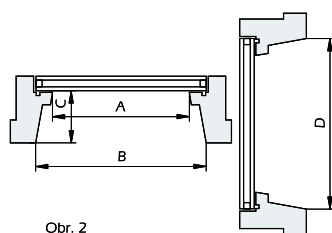

ROLETA DO STŘEŠNÍHO OKNA S VODÍCÍMI LIŠTAMI

- 1 Látka / čočky
- 2 Trubka
- 3 Kazeta
- 4 Vodící lišta
- 5 Spodní lišta - ovládání
- 6 Pružina
- 7 Pružiny, šňůry
- 8 Bočnice kazety
- 9 Koncovka spodní lišty
- 10 Rozšířené bočnice pro úhel 100° až 105°
- 11 Koncovka vodící lišty
- 12 Aretace spodní lišty v dolní poloze
- 13 Montážní klipy
- 14 Aretace napínací šňůry

Min. šířka rolety	600 mm
Min. výška rolety	600 mm
Max. šířka rolety	1400 mm
Max. výška rolety	1200 mm

Obr. 1

Obr. 2

Obr. 3

Obr. 4

Ad 1 - Čočky

PVC čočky pro vedení látky v liště.

Ad 2 - Trubka

Ocelová trubka s oboustrannou lepící páskou, tloušťka stěny 0,6 mm