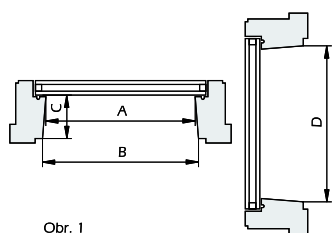

ROLETA DO STŘEŠNÍHO OKNA S VODÍCÍMI LIŠTAMI

- 1 Látka / čočky
- 2 Trubka
- 3 Kazeta
- 4 Vodící lišta
- 5 Spodní lišta - ovládání
- 6 Pružina
- 7 Pružiny, šňůry
- 8 Bočnice kazety
- 9 Koncovka spodní lišty
- 10 Rozšířené bočnice pro úhel 100° až 105°
- 11 Koncovka vodící lišty
- 12 Aretace spodní lišty v dolní poloze
- 13 Montážní klipy
- 14 Aretace napínací šňůry

Min. šířka rolety	600 mm
Min. výška rolety	600 mm
Max. šířka rolety	1400 mm
Max. výška rolety	1200 mm

Obr. 1

Obr. 2

Obr. 3

Obr. 4

Ad 1 - Čočky

PVC čočky pro vedení látky v liště.

Ad 2 - Trubka

Ocelová trubka s oboustrannou lepící páskou, tloušťka stěny 0,6 mm