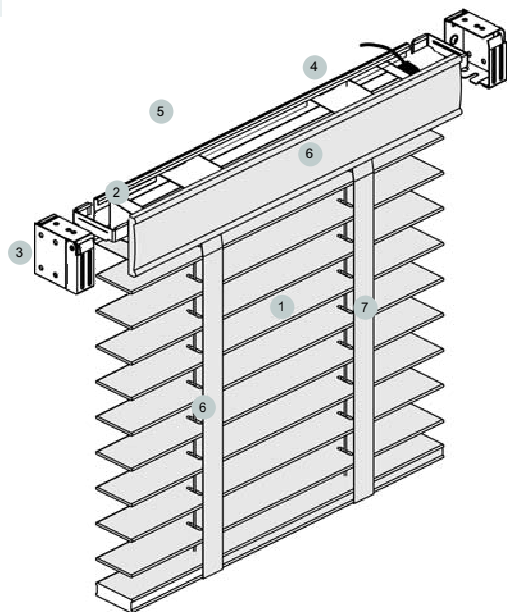

HORIZONTÁLNÍ DŘEVĚNÁ ŽALUZIE - MOTORICKÉ OVLÁDÁNÍ

| lamela | min. šířka | max. šířka | min. výška | max. výška |
|--------|------------|------------|------------|------------|
| 25 | 300 | 1400 | 300 | 2500 |
| 35 | 300 | 2000 | 300 | 3500 |
| 50 | 300 | 3000 | 300 | 3500 |
| 70 | 300 | 3000 | 300 | 3500 |

- 1 Lamely
- 2 Profil
- 3 Ovládání
- 4 Kotvení
- 5 Krycí profil
- 6 Páska - žebříček

Ad I - LAMELY

Další informace naleznete v katalogu lamel.

Lamela 25 mm - rozměry při vytažení

| výška | šňůra | páska |
|-------|-------|-------|
| 500 | 115 | 150 |
| 1000 | 190 | 245 |
| 1500 | 270 | 340 |
| 2000 | 350 | 430 |
| 2500 | 420 | 510 |
| 3000 | 500 | 620 |

Lamela 35 mm - rozměry při vytažení

| výška | šňůra | páska |
|-------|-------|-------|
| 500 | 115 | 135 |
| 1000 | 180 | 200 |
| 1500 | 240 | 260 |
| 2000 | 300 | 320 |
| 2500 | 360 | 380 |
| 3000 | 420 | 440 |

Lamela 50 mm - rozměry při vytažení

| výška | šňůra | páska |
|-------|-------|-------|
| 500 | 110 | 120 |
| 1000 | 150 | 175 |
| 1500 | 200 | 225 |
| 2000 | 235 | 270 |
| 2500 | 275 | 320 |
| 3000 | 315 | 370 |