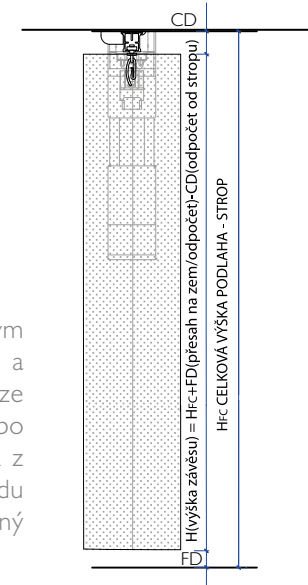

W60 ŘASENÍ F=2,5

Voál Wave 60 s tradičním zvlněným skladem dotváří útulnost domova a přidává hřejivou atmosféru. Na okna lze umístit v kombinaci se závěsem nebo zvolit výraznější látku a vytvořit tak z volálu dominantu interiéru. Vlna skladu má délku 60 mm a závěs bude zavěšený 15 mm na zemi.