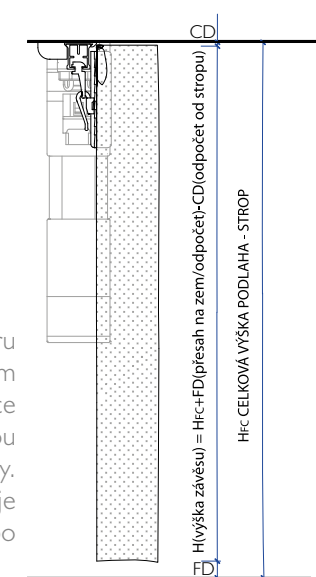

# D2 ŘASENÍ F=2,4

# DRAPERIES VOILES

Vhodným doplňkem Vašeho interiéru může být také voál s dvojitým skladem D2. Voály jsou ušité z moderní, lehké průsvitné dekorační látky a mohou nahradit, nebo naopak doplnit závěsy. Stejně jako voál se skladem D1, je možné jej zavěsit 1,5 cm nad zemí, nebo nechat splývat 1 až 3 cm na zem.