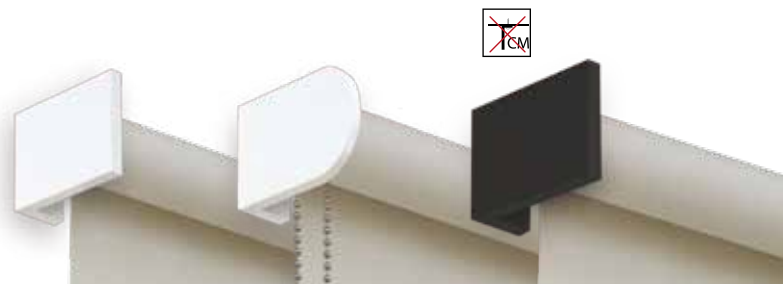

B01 B04 B10

**INFINITY** DESIGNOVÉ KRYTKY JSOU MOŽNÉ I VE VARIANTĚ • WOOD • PAINT • CHAPLIN • METALLIC • BLACKSMITH  
 ∞ COLLECTION

**LRZ47**

81 x 71

**LRZ47-CDLS**

88 x 74

Nábal A (látka za hřídelf)

**LRZ47-CDLR**

88 x 74

**LRZ47-CDLF**

98 x 74

**LRZ47-CDLF**

98 x 75

Nábal B (látka před hřídelf)

**SPODNÍ LIŠTA**

Skrytá