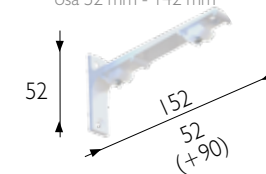

P-ZVS_CMH
přímá montáž

pouze možné jen KS/DS

P-ZVS_DCM
stropní dvojitá konzola
osa 30 mm - 90 mm

STĚNA

P-WM
stěna konzola
osa 32 mm

P-ZVS_WM100
stěna konzola distanční
osa 92 mm

P-ZVS_DWMD
stěna konzola dvojitá
osa 52 mm - 142 mm