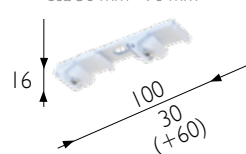

shmování k ovládání
P-PAA

shmování od ovládacího
P-PAB

shmování opona
P-PAC

shmování do středu
P-PAD

TYČ
P-RD

STROP

P-CM
strop konzola s krytkou šroubu

P-ZVS_CMF
strop konzola objímka

P-ZVS_CMH
přímá montáž

pouze možné jen KS/DS

P-ZVS_DCM
stropní dvojitá konzola
osa 30 mm - 90 mm

STĚNA

P-WM
stěna konzola
osa 32 mm

P-ZVS_WM100
stěna konzola distanční
osa 92 mm

P-ZVS_DWMD
stěna konzola dvojitá
osa 52 mm - 142 mm