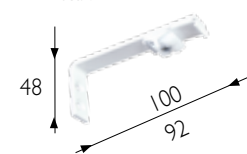

shmování k ovládání
P-PAA

shmování od ovládacího
P-PAB

shmování opona
P-PAC

shmování do středu
P-PAD

TYČ
P-RD

STROP

P-CM
strop konzola s krytkou šroubu

P-ZVS_CMF
strop konzola objímka

P-ZVS_CMH
přímá montáž

pouze možné jen KS/DS

P-ZVS_DCM
stropní dvojitá konzola
osa 30 mm - 90 mm

STĚNA

P-WM
stěna konzola
osa 32 mm

P-ZVS_WM100
stěna konzola distanční
osa 92 mm

P-ZVS_DWMD
stěna konzola dvojitá
osa 52 mm - 142 mm