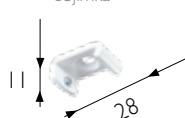

shmování k ovládání
P-PAA

shmování od ovládacího
P-PAB

shmování opona
P-PAC

shmování do středu
P-PAD

TYČ
P-RD

STROP

P-CM
strop konzola s krytkou šroubu

P-ZVS_CMF
strop konzola objímka

P-ZVS_CMH
přímá montáž

pouze možné jen KS/DS

P-ZVS_DCM
stropní dvojitá konzola
osa 30 mm - 90 mm

STĚNA

P-WM
stěna konzola
osa 32 mm

P-ZVS_WM100
stěna konzola distanční
osa 92 mm

P-ZVS_DWMD
stěna konzola dvojitá
osa 52 mm - 142 mm