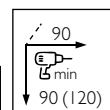

## PURE MP

LRUMP.  
82 x 61 (LRU40)  
82 x 61 (LRU47)

Není jednoduššího způsobu montáže rolety než s montážním profilem. Díky němu není nutné kotvit roletu čtyřmi šrouby přes konzolu. Pro profil si stačí připravit několik klipů v závislosti na jeho šířce a poté ho jednoduše nacvaknout. Subtilní profily jsou extrudovány z kvalitního hliníku a jsou k dostání ve 3 základních barvách - bílé, šedé a černé. Za příplatek je možné nechat profil lakovat do libovolné barvy vzorníku RAL či NCS a spolu s ním i další komponenty rolety. Montážní profil je možné objednat do šíře 3 m.