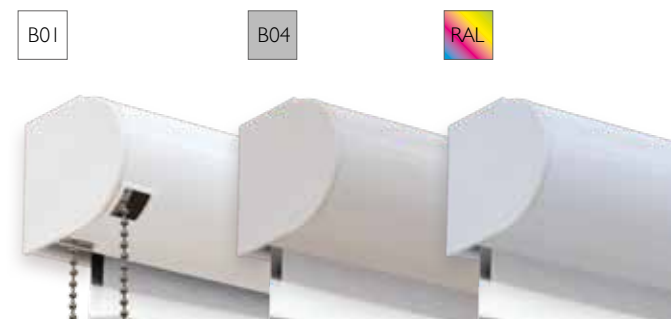

TWINTEx BOX 86

TW86S
93 x 86

TW86R
93 x 86

TWINTEx Box 86 je série kazet ve dvou tvarových provedeních, ve velikostech 93x86 mm. Při jejich vývoji jsme dbali hlavně na to, aby splynuly se vzhledem interiéru a zvýraznily vybranou látku. Hliníkové boxy jsou pevné a jejich předností je jednoduchá montáž. Nabízíme je standardně v bílé nebo šedé barvě, za příplatek si však můžete vybrat jakoukoliv barvu RAL nebo NCS, do které box nalakujeme.