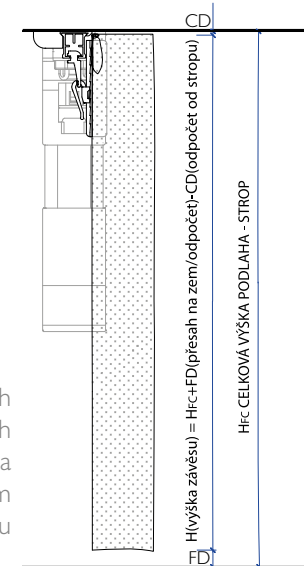

# D1 ŘASENÍ F=1,8

Vzdušné voály visící v bohatých záhybech na oknech nebo postelích s baldachýnem, působí romanticky a křehce. Voál s jednoduchým skladem D1 ozvláštňi Váš interiér a díky němu se v místnosti budete cítit pohodlně.