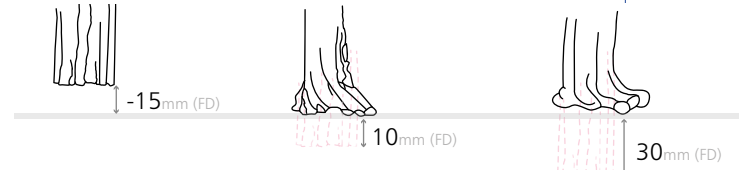

CURTAINS

D2 ŘASENÍ F=2,4

Kvalitní závěs dodá útulnost jakékoliv místnosti od ložnice až po dětský pokoj. Závěs s dvojitým skladem D2, je zdobnější variantou zastínění. Stejně jako závěs se skladem D1, je možné jej zavěsit 1,5 cm nad zemí, nebo nechat splývat 1 až 3 cm na zem.

MINUS15
P-M15

PLUS10
P-P10

PLUS30
P-P30