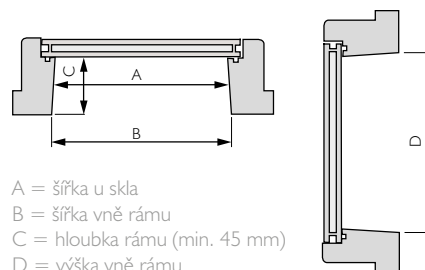

B01 B04/
ANA

ECONOMY
SKYECO

TYPOVÉ OZNAČENÍ OKEN

JAK ZAMĚROVAT...

- A = šířka u skla
- B = šířka vně rámu
- C = hloubka rámu (min. 45 mm)
- D = výška vně rámu

uqr.to/dym5