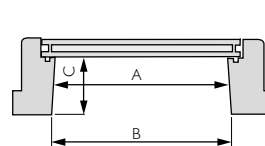

B01 B04/
ANA

EXCLUSIVE
SKYEXC

TELESKOPICKÁ TYČ
TCROD

TYPOVÉ OZNAČENÍ OKEN

JAK ZAMĚROVAT...

A = šířka u skla
B = šířka vně rámu
C = hloubka rámu (min. 45 mm)
D = výška vně rámu

uqr.to/dym5

VÝBĚR LÁTEK