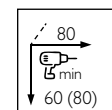

PURE WING

B01 B04

Systém WING spolehlivě řeší problém montáže rolet přímo na okenní křídlo. Důmyslně navržené klipy umožní uchycení rolety na okno bez porušení jeho pláště. Důležité je při zaměření produktu brát v potaz umístění kliky a uvědomit si, že pokud je ve směru otevírání okna přilehlá zeď či jiná překážka na úrovni osazené rolety, nebude již možné okno dokořán otevřít. Také je nutné počítat s minimálním manipulačním prostorem nad okenním křídlem, pro umožnění montáže klipů. Klipy jsou dostupné v bílé a šedé barvě.