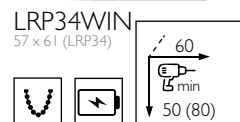

PURE WING

B01 B04

Systém WING spolehlivě řeší problém montáže rolet přímo na okenní křídlo. Důmyslně navržené klipy umožní uchycení rolety na okno bez porušení jeho pláště. Důležité je při zaměření produktu brát v potaz umístění kliky a uvědomit si, že pokud je ve směru otevírání okna přilehlá zeď či jiná překážka na úrovni osazené rolety, nebude již možné okno dokořán otevřít. Také je nutné počítat s minimálním manipulačním prostorem nad okenním křídlem, pro umožnění montáže klipů. Klipy jsou dostupné v bílé a šedé barvě.