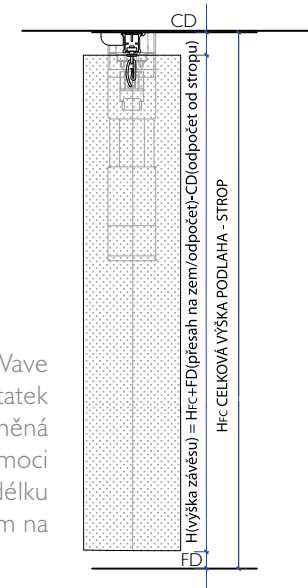

W60 ŘASENÍ F=2,5

Tradiční závěs se zvlněným skladem Wave 60 oživí každý interiér a zajistí dostatek soukromí. Vhodně zvolená látka, doplněná podšívkou za příplatek, také může pomoci tepelné izolaci bytu. Vlna skladu má délku 60 mm a závěs bude zavěšený 15 mm na zemi.