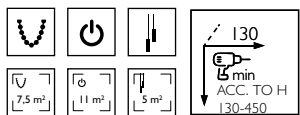

**HZD 50**  
50 mm

**BE-CHIP**

Basswood with treated surface

**BE-COLOR**

Basswood lacquered with NCS...RAL..

**BE-BAMBOO**

Bamboo slats toned 2 mm, (water-resistant, smaller packet)

PACKET SIZE INCLUDING PROFILE	600	1000	1250	1500	1750	2000	2250	2500	2750	3000	3250	3500
ladder cord	135	160	175	195	210	225	245	260	280	295	310	330
ladder tape	135	165	180	200	220	235	255	270	290	310	325	345

600	1000	1250	1500	1750	2000	2250	2500	2750	3000	3250	3500
135	160	175	195	210	225	245	260	280	295	310	330
135	165	180	200	220	235	255	270	290	310	325	345

600	1000	1250	1500	1750	2000	2250	2500	2750	3000	3250	3500
125	145	155	170	185	195	210	220	235	250	260	275
125	150	160	175	190	210	220	235	250	260	275	290

Type

Side cover variants

Cover profile heights

67 mm (BE-CHIP, BE-COLOR)  
62 mm (BE-BAMBOO)

..A	w + 20 mm
..F.	w + 25 mm
..R..	w + 25 mm
..L..	w + 25 mm
..B..	w + 30 mm

uqr.to/ea37